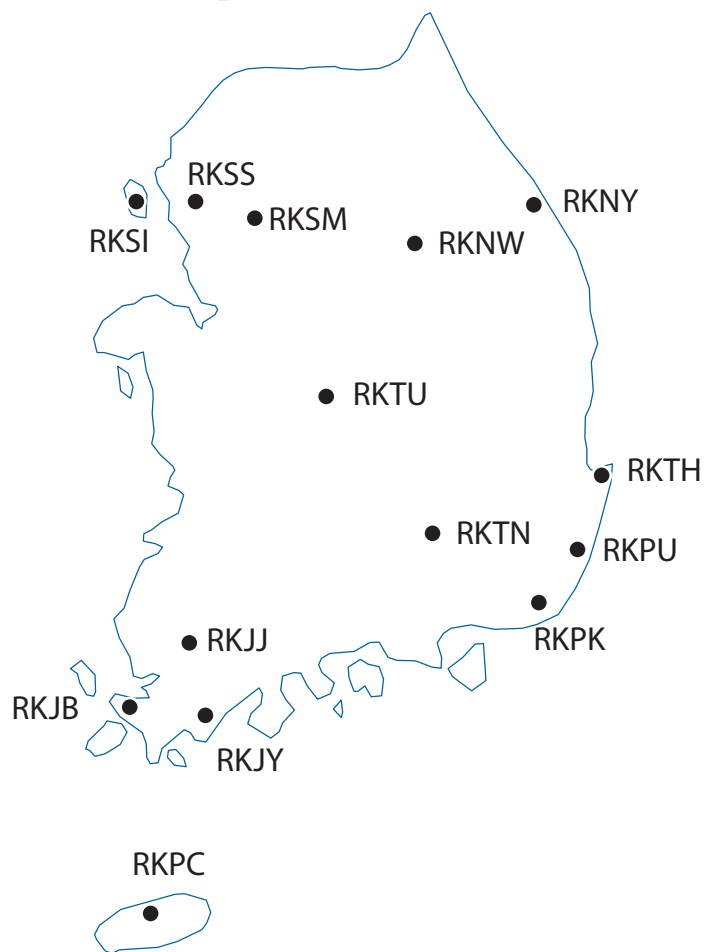

Repubblica di Corea, Aeroporti & Permessi

No.	Aeroporto	ICAO	IATA	Orario Operativo	Classificazione			Giorni per Permesso
					Nazionale	Int'l	Operatore	
1	SEOUL	RKSM	SSN		Speciale (Disponibili tutti i servizi)			
2	GIMPO	RKSS	GMP	06:00/L ~ 23:00/L	O	O	Civile	2
3	INCHEON	RKSI	ICN	24HR	O	O	Civile	2
4	KIMHAE	RKPK	PUS	06:00/L ~ 23:00/L	O	O	Aeronautica	5
5	JEJU	RKPC	CJU	24HR*	O	O	Civile	2
6	MUAN	RKJB	MWX	24HR	O	O	Civile	2
7	YANGYANG	RKNY	YNY	08:00/L ~ 18:00/L	O	O	Civile	2
8	CHEONGJU	RKTU	CJJ	24HR	O	O	Aeronautica	5
9	DAEGU	RKTN	TAE	05:00/L ~ 22:00/L	O	O	Aeronautica	5
10	POHANG	RKTH	KPO	07:00/L ~ 22:00/L	O		Marina	5
11	ULSAN	RKPU	USN	06:00/L ~ 22:00/L	O		Civile	2
12	WONJU	RKNW	WJU	08:00/L ~ 18:00/L	O		Aeronautica	5
13	YEOSU	RKJY	RSU	06:00/L ~ 22:00/L	O		Civile	2
14	KWANGJU	RKJJ	KWJ	07:00/L ~ 22:00/L	O		Aeronautica	5

Per RKPC(CJU) JEJU A/P, 24 ore solo in casi di emergenza.

1) Volo Privato / Business	2 giorni (giorni lavorativi)
2) Aeronautica militare / Marina militare	5 giorni (giorni lavorativi)
3) Volo sanitario Aeroambulanza	3 ore
4) Sorvolo	3 ore

Dettagli importanti da prendere in considerazione:

Si prega di tener conto che al contrario dell'Aeroporto di INCHEON RKSI(ICN), tutti gli altri aeroporti nazionali e internazionali rispettano rigidi orari di coprifuoco.

Le ore operative per la Dogana & Immigrazione coincidono con le ore operative dell'aeroporto. Dunque consigliamo di pianificare arrivi e partenze entro un orario limite che tenga conto dell'arco operativo delle procedure doganali aeroportuali.

Per usufruire degli aeroporti nazionali, bisogna accertarsi che l'ingresso sia stato effettuato presso un aeroporto internazionale, al che sarà possibile transitare dall'aeroporto internazionale a quello nazionale.